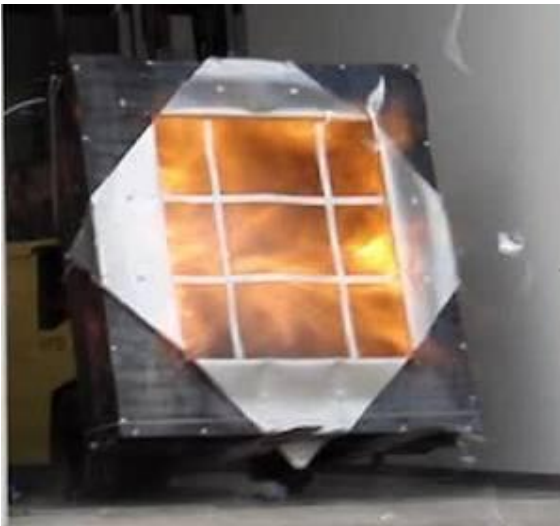

## Panneaux certifiés ATEX

Donadon SDD produit des panneaux d'échappement en exécution en conformité avec la Directive Européenne 94/9/CE (ATEX) avec un certificat Ex II 2 GD et Ex II GD qui ainsi peuvent être utilisés dans des milieux où nous sommes en présence d'atmosphères potentiellement explosives (zones classées 0, 20, 1, 21 2, et 20). Pour ces applications on peut combiner le détecteur IRP à sécurité intrinsèque, certifié selon la Directive Européenne 94/9/CE (ATEX) Ex II 1GD Eex ia IIC T6