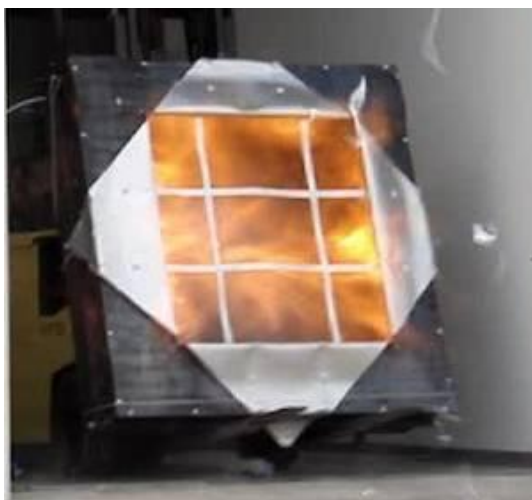

Pannelli certificati ATEX

Donadon SDD produce pannelli di sfogo in esecuzione conforme alla Direttiva Europea 94/9/CE (ATEX) con certificato Ex II 2 GD e Ex II GD. Questi ultimi possono essere utilizzati in ambienti in cui sono presenti atmosfere potenzialmente esplosive (zone classificate 0, 20, 1, 21 2, e 20).

Per queste applicazioni può essere abbinato il sensore IRP a sicurezza intrinseca, certificato secondo la Direttiva Europea 94/9/CE (ATEX) Ex II 1GD Eex ia IIC T6

DONADON SDD Srl

Via Franceschelli, 7 – 20011 Corbetta (Milano) - Internet: www.Donadonsdd.com